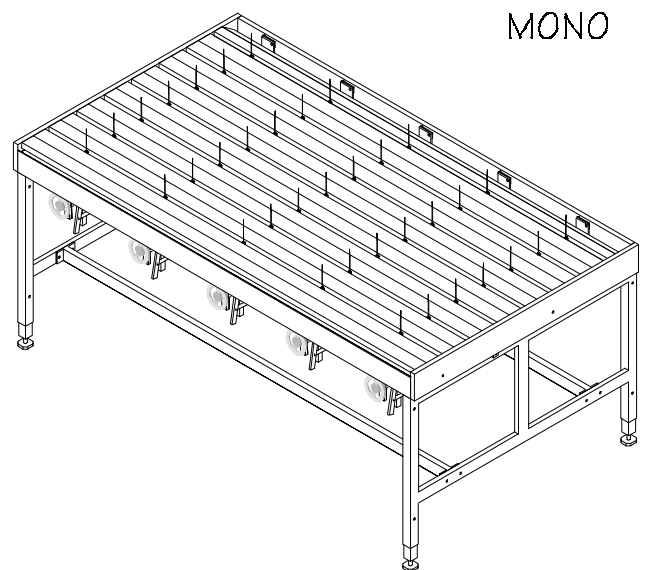

Die Höhe der Nadeln ist mittels eines Handrades stufenlos einstellbar und kann selbstverständlich mit dem Wachsen der Lagenhöhe immer entsprechend nachgestellt werden. Durch die Höheneinstellbarkeit der Nadeln wird sichergestellt, daß das Stecken schnell von der Hand geht.

Der **VEITH SYSTEM** NADELTISCH für Flachstrickware ist in Mono-Ausführung als Einzelarbeitsplatz oder als platzsparende Duo-Ausführung - = zwei Arbeitsplätze - erhältlich.

Die Grundausrüstung enthält pro Arbeitsplatz 5 Nadelreihen. Für schwierige Anforderungen können jederzeit weitere Nadelreihen nachgerüstet werden.

Der Einsatz des **VEITH SYSTEM** NADELTISCHES für Flachstrickware bietet also folgende überzeugende Vorteile:

- **Zuschnitt von Flachstrickware in hohen Lagen**
- **bis 35% Arbeitszeiteinsparung**
- **kürzere Durchlaufzeiten**
- **hoher Qualitätsstandard**
- **schnell anlernbare Arbeitskräfte**

und als Summe dieser Vorteile:

- **kurze Amortisationszeiten**

	<b>MONO</b>
Länge	204 cm
Breite	114 cm

	<b>DUO</b>
Länge	204 cm
Breite	226 cm

Höhe einstellbar 80 - 90 cm

Technische Änderungen vorbehalten.