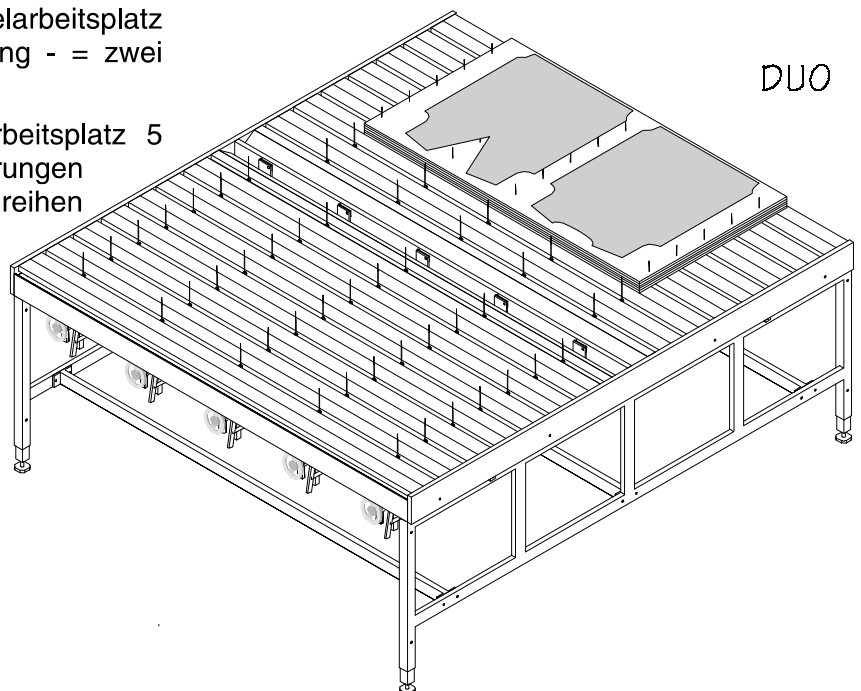

Die Höhe der Nadeln ist mittels eines Handrades stufenlos einstellbar und kann selbstverständlich mit dem Wachsen der Lagenhöhe immer entsprechend nachgestellt werden. Durch die Höheneinstellbarkeit der Nadeln wird sichergestellt, daß das Stecken schnell von der Hand geht.

Der **VEITH SYSTEM** NADELTISCH für Flachstrickware ist in Mono-Ausführung als Einzelarbeitsplatz oder als platzsparende Duo-Ausführung - = zwei Arbeitsplätze - erhältlich.

Die Grundausrüstung enthält pro Arbeitsplatz 5 Nadelreihen. Für schwierige Anforderungen können jederzeit weitere Nadelreihen nachgerüstet werden.

Der Einsatz des **VEITH SYSTEM** NADELTISCHES für Flachstrickware bietet also folgende überzeugende Vorteile:

- **Zuschnitt von Flachstrickware in hohen Lagen**
- **bis 35% Arbeitszeiteinsparung**
- **kürzere Durchlaufzeiten**
- **hoher Qualitätsstandard**
- **schnell anlernbare Arbeitskräfte**

und als Summe dieser Vorteile:

- **kurze Amortisationszeiten**

MONO

Länge 204 cm
Breite 114 cm

DUO

Länge 204 cm
Breite 226 cm

Höhe einstellbar 80 - 90 cm

Technische Änderungen vorbehalten.