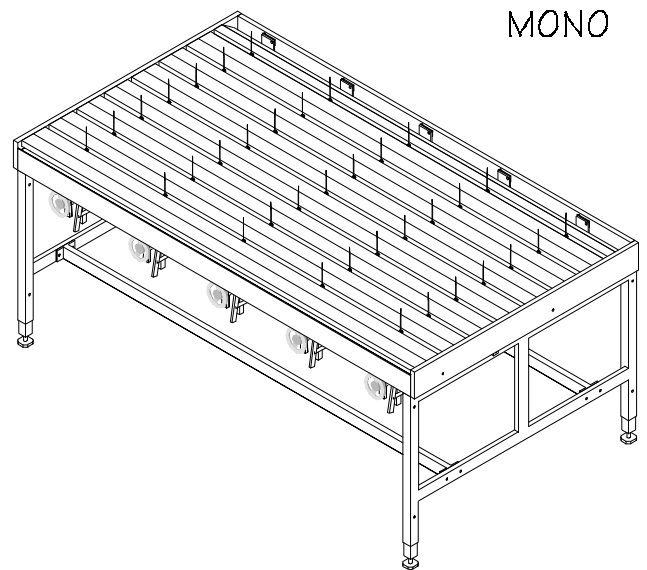

Die Höhe der Nadeln ist mittels eines Handrades stufenlos einstellbar und kann selbstverständlich mit dem Wachsen der Lagenhöhe immer entsprechend nachgestellt werden. Durch die Höheneinstellbarkeit der Nadeln wird sichergestellt, daß das Stecken schnell von der Hand geht.

Der **VEITH SYSTEM** NADELTISCH für Flachstrickware ist in Mono-Ausführung als Einzelarbeitsplatz oder als platzsparende Duo-Ausführung - = zwei Arbeitsplätze - erhältlich.

Die Grundausrüstung enthält pro Arbeitsplatz 5 Nadelreihen. Für schwierige Anforderungen können jederzeit weitere Nadelreihen nachgerüstet werden.

Der Einsatz des **VEITH SYSTEM** NADELTISCHES für Flachstrickware bietet also folgende überzeugende Vorteile:

- **Zuschnitt von Flachstrickware in hohen Lagen**
- **bis 35% Arbeitszeiteinsparung**
- **kürzere Durchlaufzeiten**
- **hoher Qualitätsstandard**
- **schnell anlernbare Arbeitskräfte**

und als Summe dieser Vorteile:

- **kurze Amortisationszeiten**

MONO

Länge 204 cm
Breite 114 cm

DUO

Länge 204 cm
Breite 226 cm

Höhe einstellbar 80 - 90 cm

Technische Änderungen vorbehalten.