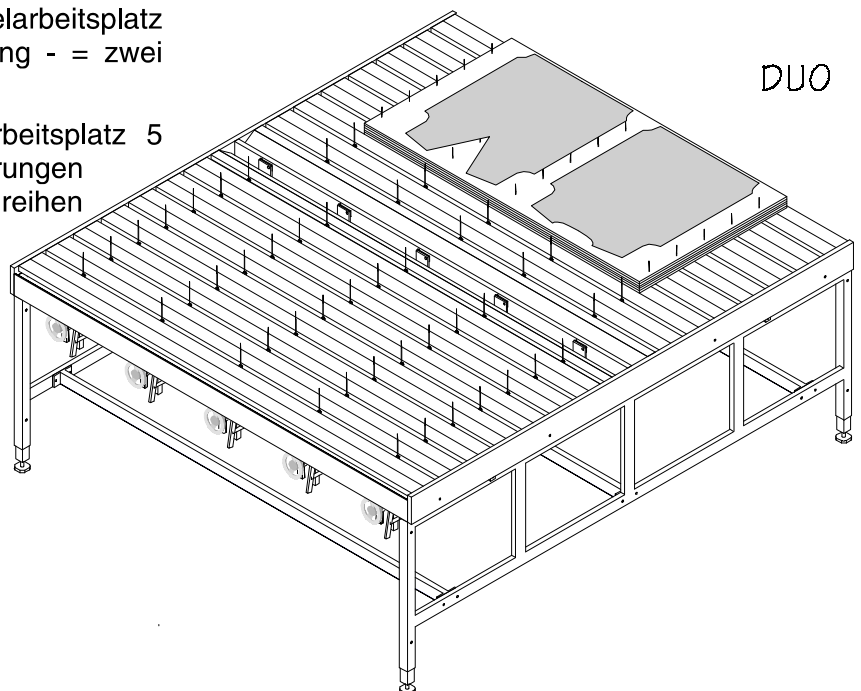

Die Höhe der Nadeln ist mittels eines Handrades stufenlos einstellbar und kann selbstverständlich mit dem Wachsen der Lagenhöhe immer entsprechend nachgestellt werden. Durch die Höheneinstellbarkeit der Nadeln wird sichergestellt, daß das Stecken schnell von der Hand geht.

Der **VEITH SYSTEM** NADELTISCH für Flachstrickware ist in Mono-Ausführung als Einzelarbeitsplatz oder als platzsparende Duo-Ausführung - = zwei Arbeitsplätze - erhältlich.

Die Grundausrüstung enthält pro Arbeitsplatz 5 Nadelreihen. Für schwierige Anforderungen können jederzeit weitere Nadelreihen nachgerüstet werden.

Der Einsatz des **VEITH SYSTEM** NADELTISCHES für Flachstrickware bietet also folgende überzeugende Vorteile:

- **Zuschnitt von Flachstrickware in hohen Lagen**
- **bis 35% Arbeitszeiteinsparung**
- **kürzere Durchlaufzeiten**
- **hoher Qualitätsstandard**
- **schnell anlernbare Arbeitskräfte**

und als Summe dieser Vorteile:

- **kurze Amortisationszeiten**

	<b>MONO</b>
Länge	204 cm
Breite	114 cm

	<b>DUO</b>
Länge	204 cm
Breite	226 cm

Höhe einstellbar 80 - 90 cm

Technische Änderungen vorbehalten.