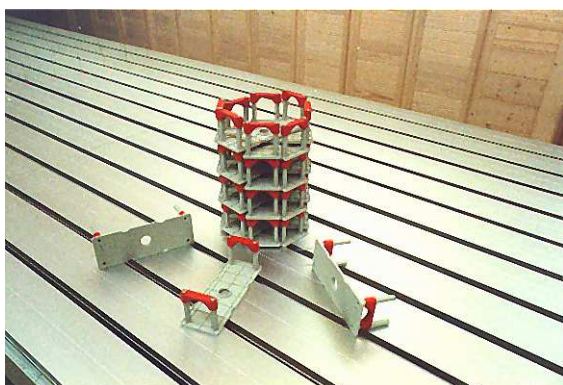

SUPORTII VEITH SYSTEM DE FIXARE A SPANULUI

Suportii de span **VEITH SYSTEM** sunt un ajutor practic pentru fixarea spanului si incadrarii sau a sabloanelor. Acele care patrund in span vertical, de sus in jos, impiedica deplasarea foilor de span. Acest lucru este important la transportul spanului si la croitul la masina de croit cu banda sau cutit vertical.

Lungimea acelor, de 45 mm, permite si fixarea unor spanuri mai inalte, in conditii de siguranta.

Forma suportilor de fixare a spanului permite ca cei neutilizati momentan sa fie stivuiti in conditii de economie de spatiu si intr-o forma stabila.

Calitatea va fi imbunatatita, deoarece suportii de fixare a spanului pot ramane fixati in span in timpul croitului.

Manuirea suportilor este foarte simpla si rapida si permite schimbarea pozitiei lor.

Acele suportilor de fixare a spanului sunt atat de subtiri, incat permit lucrul pe orice material.