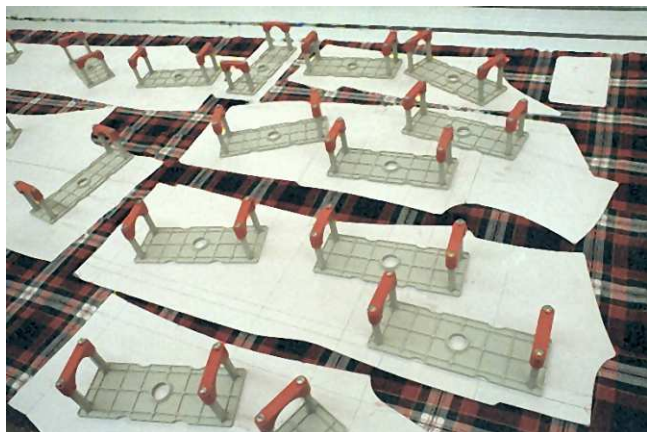

Piastra ad aghi di fissaggio VEITH STOLK

La piastra ad aghi di fissaggio della stoffa della **VEITH SYSTEM** è un sistema pratico d'aiuto per bloccare il materasso durante il trasporto verso la zona di taglio. Gli aghi posizionati sui lati di questa piastra riducono al minimo la possibilità che il tessuto si muova. Questo è importante durante il trasporto del materasso, ma anche durante il taglio.

Grazie alla lunghezza di penetrazione degli aghi di 45 mm possono essere bloccati anche materassi di tessuto con alto spessore.

La forma è stata studiata affinché, quando non vengono utilizzati, si possano impilare tra loro e risparmiare spazio.

Per chi lo utilizza diventa uno strumento di aiuto del quale non si può fare a meno.

Le piastre di fissaggio e i ricambi sono disponibili come segue:

Articolo.:	Piastra STOLK	= 1 scatola di piastre (12 pz)
	Aghi ENSTO	= 1 scatola con aghi di ricambio (10 pz)

La qualità del taglio migliora, dato che le piastre di fissaggio non vengono tolte durante le operazioni di taglio manuale. Nel caso di taglio con sistemi automatici, le piastre vengono tolte dopo che il materasso è stato messo sotto aspirazione. La modalità semplice dell'utilizzo permette di poterli riposizionare in qualsiasi momento.