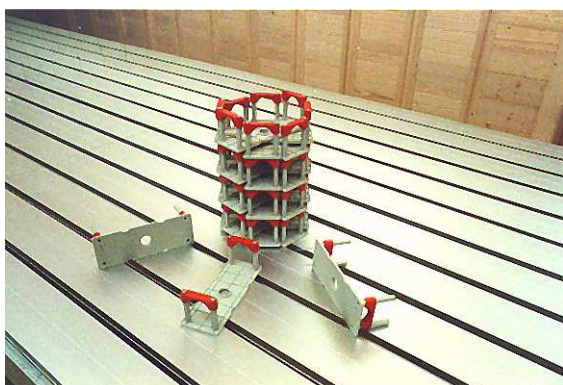

Piastra ad aghi di fissaggio VEITH STOLK

La piastra ad aghi di fissaggio della stoffa della **VEITH SYSTEM** è un sistema pratico d'aiuto per bloccare il materasso durante il trasporto verso la zona di taglio. Gli aghi posizionati sui lati di questa piastra riducono al minimo la possibilità che il tessuto si muova. Questo è importante durante il trasporto del materasso, ma anche durante il taglio.

Grazie alla lunghezza di penetrazione degli aghi di 45 mm possono essere bloccati anche materassi di tessuto con alto spessore.

La forma è stata studiata affinché, quando non vengono utilizzati, si possano impilare tra loro e risparmiare spazio.

Per chi lo utilizza diventa uno strumento di aiuto del quale non si può fare a meno.

Le piastre di fissaggio e i ricambi sono disponibili come segue:

Articolo.:	Piastra STOLK	= 1 scatola di piastre (12 pz)
	Aghi ENSTO	= 1 scatola con aghi di ricambio (10 pz)

La qualità del taglio migliora, dato che le piastre di fissaggio non vengono tolte durante le operazioni di taglio manuale. Nel caso di taglio con sistemi automatici, le piastre vengono tolte dopo che il materasso è stato messo sotto aspirazione. La modalità semplice dell'utilizzo permette di poterli riposizionare in qualsiasi momento.